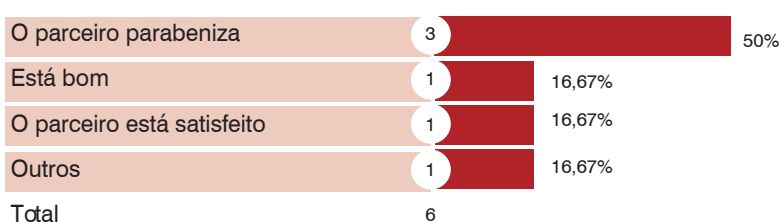

Cenário Semanal

✓ Período: 28/05 a 01/06 de 2012

✓ Total de inserções: 8.467*

*Números parciais de contatos no período

Detalhamento das inserções de mobilização

- ✓ Total de líderes contatados na convocação.....414
- ✓ Inserções eletrônicas.....5.481
- ✓ Boletins de rádio.....86
- ✓ Inserções ao vivo em emissoras de rádio.....63
- ✓ Inserções nas redes sociais.....2.423

Clique aqui e ouça uma entrada ao vivo

Divulgação no site da RMS

Foram realizadas **2.423** inserções nas mídias da Rede de Mobilização Social (RMS). Mensagens de divulgação referentes à entrega de unidades habitacionais nos Jardins Mangueiral foram publicadas e ações de relacionamento foram efetuadas por meio de tweets direcionados a perfis de relevância.

Clique aqui e veja as ações nas redes sociais

Destaque dos depoimentos

Paralelamente ao trabalho de inserções de mobilização, foi realizada uma consulta com os líderes comunitários da região de Jardins Mangueiral, local onde o evento de entrega das unidades habitacionais foi realizado. Os parceiros deixaram elogios, sugestões ou críticas ao Governo do Distrito Federal. Vale ressaltar que as questões são de múltipla escolha. Segue balanço das respostas:

Clique aqui e veja todos os depoimentos na íntegra

ELOGIOS

CRÍTICAS

SUGESTÕES