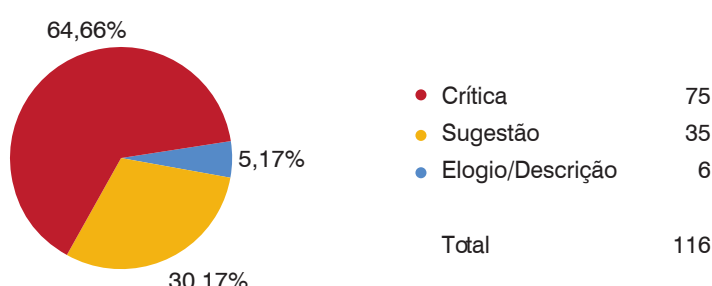

Cenário Semanal

✓ Período: 28/05 a 01/06 de 2012

✓ Total de inserções: 8.467*

*Números parciais de contatos no período

Detalhamento das inserções de mobilização

- ✓ Total de líderes contatados na convocação.....414
- ✓ Inserções eletrônicas.....5.481
- ✓ Boletins de rádio.....86
- ✓ Inserções ao vivo em emissoras de rádio.....63
- ✓ Inserções nas redes sociais.....2.423

Clique aqui e ouça uma entrada ao vivo

Divulgação no site da RMS

Foram realizadas **2.423** inserções nas mídias da Rede de Mobilização Social (RMS). Mensagens de divulgação referentes à entrega de unidades habitacionais nos Jardins Mangueiral foram publicadas e ações de relacionamento foram efetuadas por meio de tweets direcionados a perfis de relevância.

Clique aqui e veja as ações nas redes sociais

Destaque dos depoimentos

Paralelamente ao trabalho de inserções de mobilização, foi realizada uma consulta com os líderes comunitários da região de Jardins Mangueiral, local onde o evento de entrega das unidades habitacionais foi realizado. Os parceiros deixaram elogios, sugestões ou críticas ao Governo do Distrito Federal. Vale ressaltar que as questões são de múltipla escolha. Segue balanço das respostas:

Clique aqui e veja todos os depoimentos na íntegra