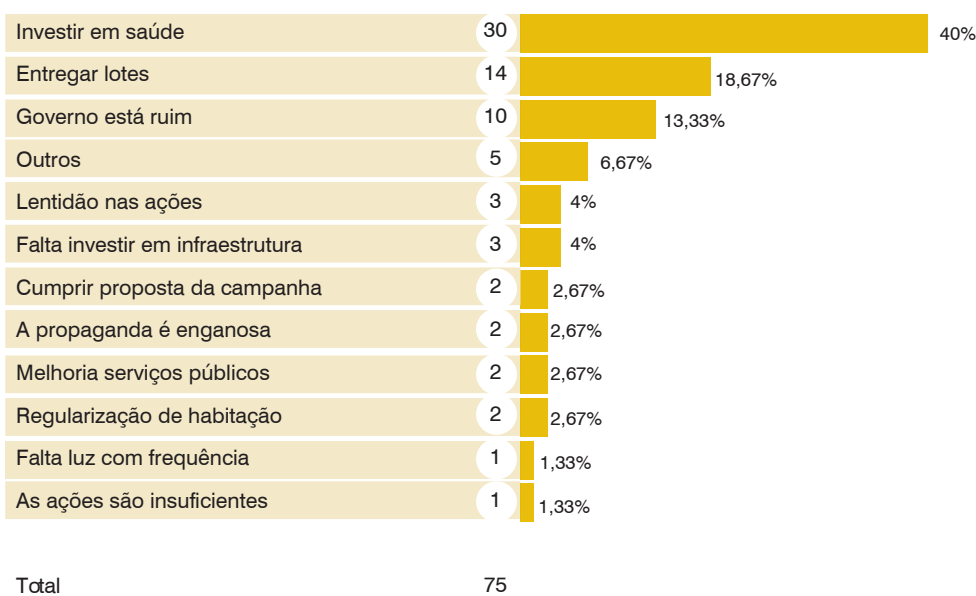

Cenário Semanal

✓ Período: 28/05 a 01/06 de 2012

✓ Total de inserções: 8.467*

*Números parciais de contatos no período

Detalhamento das inserções de mobilização

- ✓ Total de líderes contatados na convocação.....414
- ✓ Inserções eletrônicas.....5.481
- ✓ Boletins de rádio.....86
- ✓ Inserções ao vivo em emissoras de rádio.....63
- ✓ Inserções nas redes sociais.....2.423

Clique aqui e ouça uma entrada ao vivo

Divulgação no site da RMS

Foram realizadas **2.423** inserções nas mídias da Rede de Mobilização Social (RMS). Mensagens de divulgação referentes à entrega de unidades habitacionais nos Jardins Mangueiral foram publicadas e ações de relacionamento foram efetuadas por meio de tweets direcionados a perfis de relevância.

Clique aqui e veja as ações nas redes sociais

Destaque dos depoimentos

Paralelamente ao trabalho de inserções de mobilização, foi realizada uma consulta com os líderes comunitários da região de Jardins Mangueiral, local onde o evento de entrega das unidades habitacionais foi realizado. Os parceiros deixaram elogios, sugestões ou críticas ao Governo do Distrito Federal. Vale ressaltar que as questões são de múltipla escolha. Segue balanço das respostas:

Clique aqui e veja todos os depoimentos na íntegra

ELOGIOS

CRÍTICAS

SUGESTÕES