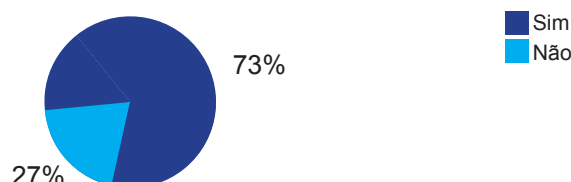

Deseja receber o boletim informativo com mais informações sobre os eventos

Dados Gerais

De 125 pessoas convocadas, por telefone, à participar dos eventos, 55 (44%) confirmaram presença; delas 26 (21%) disseram que não garantiam a participação e 44 (35%) afirmaram que não poderiam comparecer aos eventos.

Consulta

Junto com o trabalho de inserção, foi realizada consulta aos parceiros contatados sobre as mudanças que os benefícios provocariam na vida das pessoas. Também foram solicitadas mensagens para o Governo da Bahia. [Veja resultado parcial clicando aqui.](#)