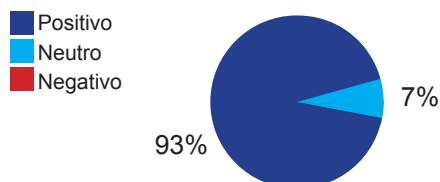

Cenário de Mobilização Social – 04/03/10

A RMS - Rede de Mobilização Social desenvolveu, nos dias 26 e 27 deste mês, ações de inserção de mobilização na mídia comunitária para convocar e informar comunidades baianas sobre a entrega da Rodovia BA 120, Santa Inês - Cravolândia, com uma extensão de 8,10 km. O evento foi realizado no último domingo (28/02), em Cravolândia e teve a participação do governador Jaques Wagner.

No total, foram realizadas 227 inserções por meio de: contatos por telefone, mensagens enviadas por e-mail, inserções em rádios AM e FM das regiões próximas e mensagens radiofônicas enviadas às emissoras de rádio, gravadas em formato **MP3**.

Acompanhe os gráficos com os resultados da ação:

Como foi a mobilização social