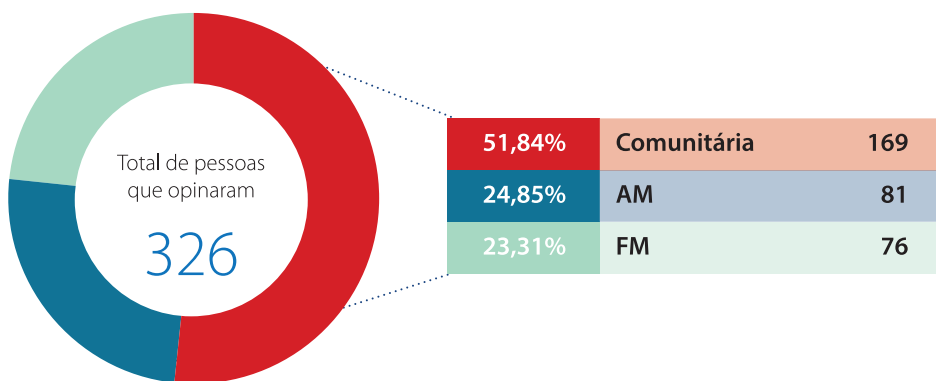

## Cenário Semanal

✓ **Período:** 18 a 22/04/2016

Total de inserções ao vivo: **326\***

*\*Números parciais de contatos no período*

### MOBILIZAÇÃO POR EMISSORAS DE RÁDIO

No período, **326** inserções ao vivo alcançaram os municípios prioritários de todas as regiões do País. A seguir, a distribuição das inserções por tipo de emissora: