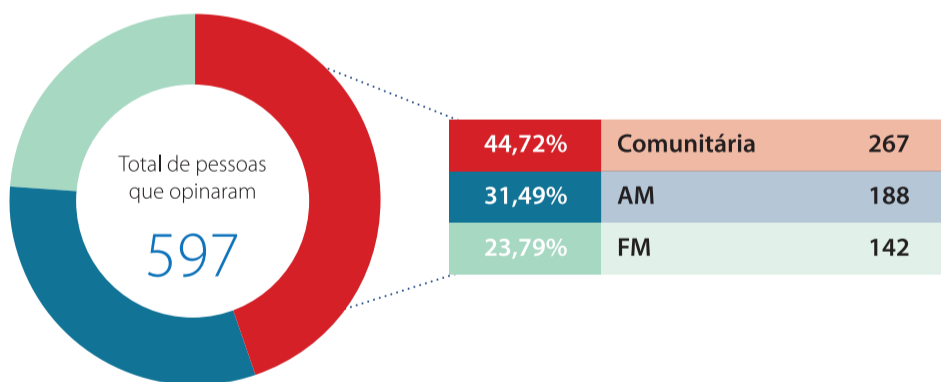

Total de inserções ao vivo: **597***

**Números parciais de contatos no período*

BALANÇO GERAL

- ✓ Inserções ao vivo com sonora do ministro Marcelo Castro em emissoras Comunitárias, AM/FM: 42
- ✓ Inserções ao vivo com a sonora do diretor Claudio Maierovich em emissoras Comunitárias, AM/FM 27
- ✓ Inserções ao vivo, com narração do repórter, em emissoras Comunitárias AM/FM 528

MOBILIZAÇÃO POR EMISSORAS DE RÁDIO

No período, **230** inserções ao vivo alcançaram os municípios prioritários de todas as regiões do País. A seguir, a distribuição das inserções por tipo de emissora:

DEPOIMENTOS